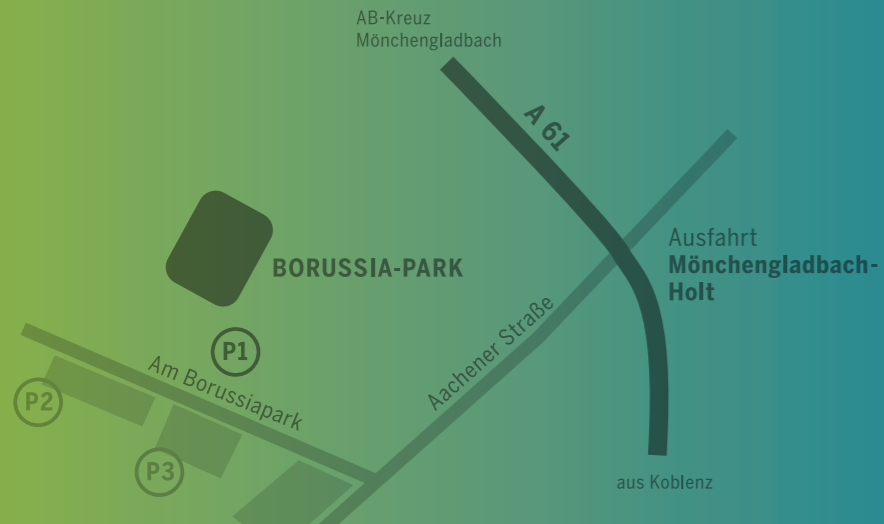

Die Zufahrt zu Ihrem Parkplatz P1 führt von der Autobahnausfahrt MG-Holt über die *Aachener Straße* und die *Straße Am Borussiapark*.

SO ERREICHEN SIE UNS

T +49 (0) 172 89 37 477

F +49 (0) 2 28 68 46 860

Wir laden Sie ganz herzlich zur Verleihung des Zukunftspreises der *Israelstiftung in Deutschland* ein!

Die Verleihung findet am Dienstag, **11. FEBRUAR 2014**, im **BORUSSIA-PARK** in **MÖNCHENGLADBACH** statt.
Empfang 18:00 Uhr, *Festakt* 19:00 Uhr